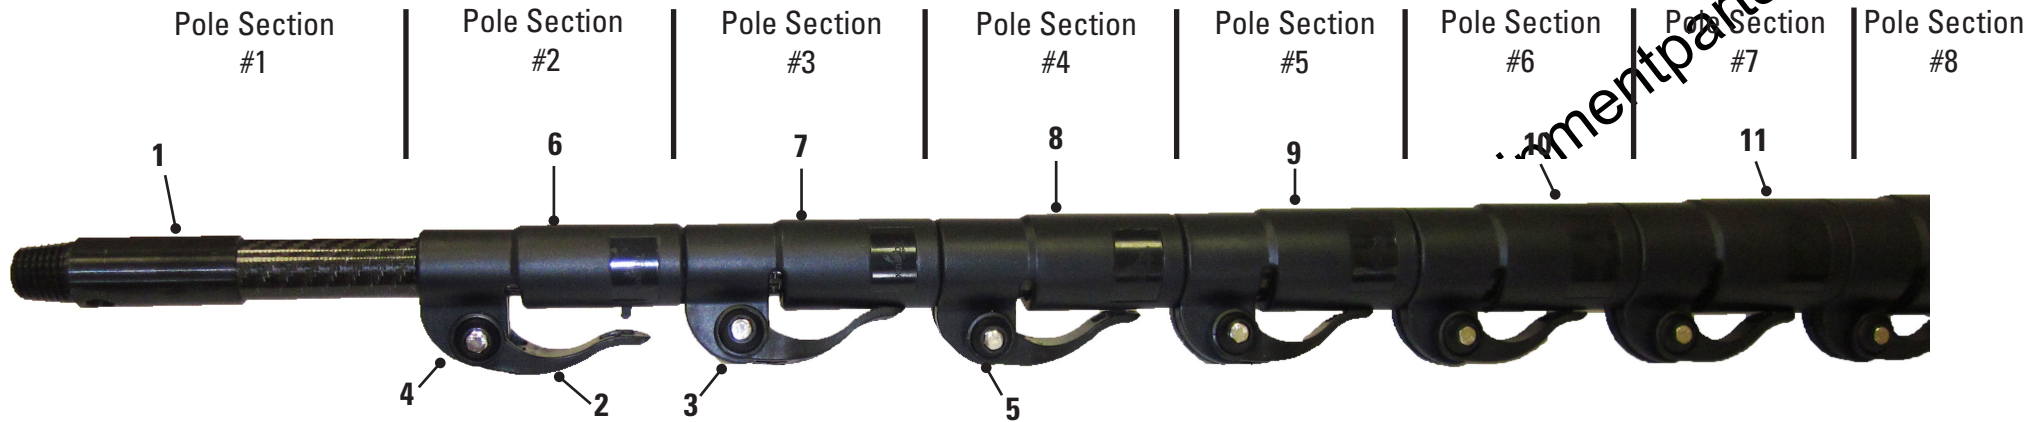

# TELESCOPIC POLES PARTS LIST

## 25' Pole Replacement Sections

Replacement Section	Part #
#1 w/Tip	T80190
#2 w/Clamp	T80191
#3 w/Clamp	T80192
#4 w/Clamp	T80193
#5 w/Clamp	T80194

## 35' Pole Replacement Sections

Replacement Section	Part #
#1 w/Tip	T80195
#2 w/Clamp	T80196
#3 w/Clamp	T80197
#4 w/Clamp	T80198
#5 w/Clamp	T80199
#6 w/Clamp	T80200
#7 w/Clamp	T80201

## Clamps and Hardware

Item	Part #	Description
1	T80150	Tip w/Euro Thread
2	T80151	Lever, Clamp
3	T80152	Nut, Plastic Adjustment
4	T80153	Nut M
5	T80154	Bolt M
6	T80155	Clamp, #2
7	T80156	Clamp, #3

Item	Part #	Description
8	T80157	Clamp, #4
9	T80158	Clamp, #5
10	T80159	Clamp, #6
11	T80160	Clamp, #7
12*	T80161	Clamp, #8
13*	T80162	Clamp, #9