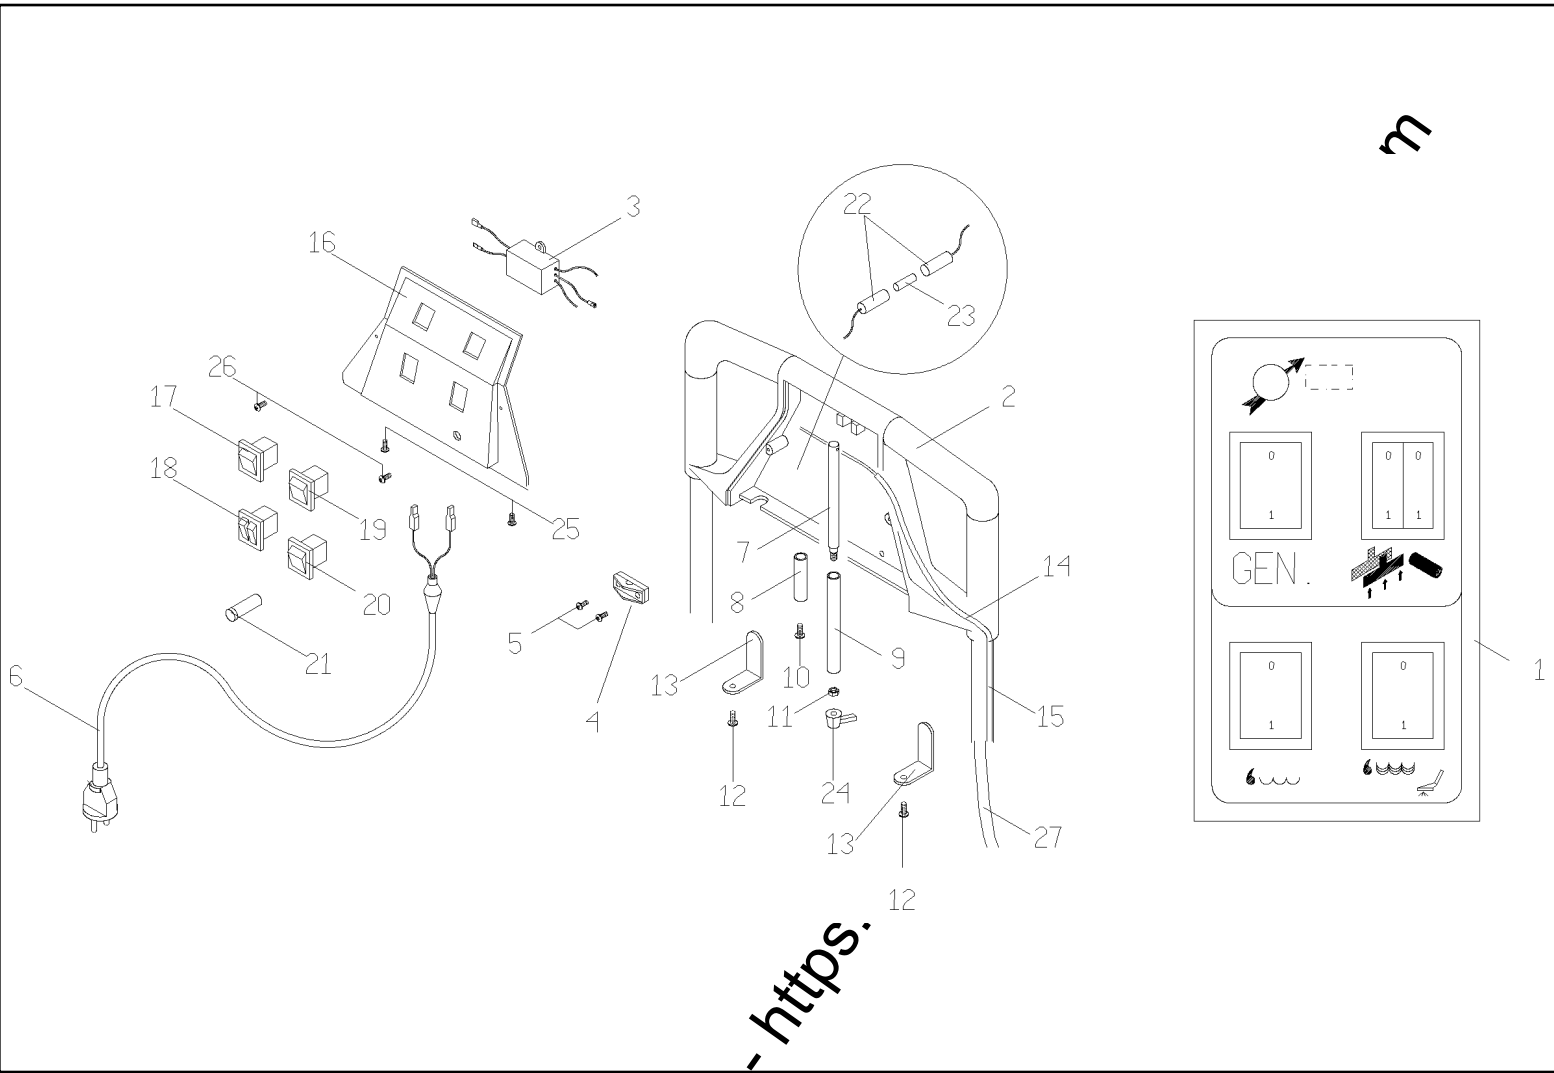

Ref. K	Part N.	Customer Part N.	Description	Qty	Validity: From	To	Price
0001	ETET00127		LABEL CROSCOTTO L15 GR 8X14.3	1,00			--
0002	LAFN00412		HANDLE L 15 NERO	1,00			--
0003	MECE87073		FILTER A.DISTURBO L15-L20	1,00			--
0004	MEVR00120		FAIRLEAD PA 238 RO	1,00			--
0005	VTVT00106		SCREW AUTOFIL. TC 3,5X14,5	2,00			--
0006	MECB00115		CABLE L15-L20 USA	1,00			--
0007	LAFN00553		MAN. COMANDO SGANC.MANICO L15	1,00			--
0008	LAFN00179		BUSHING FERMO LEVA MAN.D.10X4X20	1,00			--
0009	MPVR85860		SHEATH L 15 TK21252005	1,00			--
0010	VTVT00094		SCREW AUTOF.TC UNI 6954 3,9X32	1,00			--
0011	VTDD00004		NUT M 6 ZC UNI5588	2,00			--
0012	VTVT00099		SCREW AUTOF.TC UNI 6954 3,9X13	4,00			--
0013	LAFN00862		BRACKET AGGANCIO CAVO L15	2,00			--
0014	CMCV75908		RELEASE CABLE 1800MM TER-15	1,00			--
0015	MPVR86351		SHEATH L 15 TK21252006	1,00			--
0016	MPVR00474		INSTR.PANEL ANTERIORE MANICO L 15	1,00			--
0017	MECI75809		SWITCH BIP. 250V ORG.	1,00			--
0018	MECI75811		SWITCH BIP. 250V RD.OR.	1,00			--
0019	MECI75812		BUTTON BIP. ARN	1,00			--
0020	MECI75810		SWITCH BIP. 250V RD.	1,00			--
0021	MEVR00136		LAMP SOCKET +LAMPADA L15-L20 220V	1,00			--
0022	MEVR85718		FUSE-HOLDER 6X32 TK13802014	1,00			--
0023	MEVR00128		FUSE 20a 230v 6x32	1,00			--
0024	MPVR00032		LEVER 48 M6 SGANCIO MANICO L 15	1,00			--
0025	VTVT00098		SCREW AUTOF.TC UNI 6954 3,9X9,5	2,00			--
0026	VTVT17332		SCREW 4X45 TCB UNI7687	1,00			--
0027	MECB00115		CABLE X CABLAG.PRINCIPALE L15	1,00			--

To Order Parts Call 7-888-722-5526 - https://www.ferromat.com