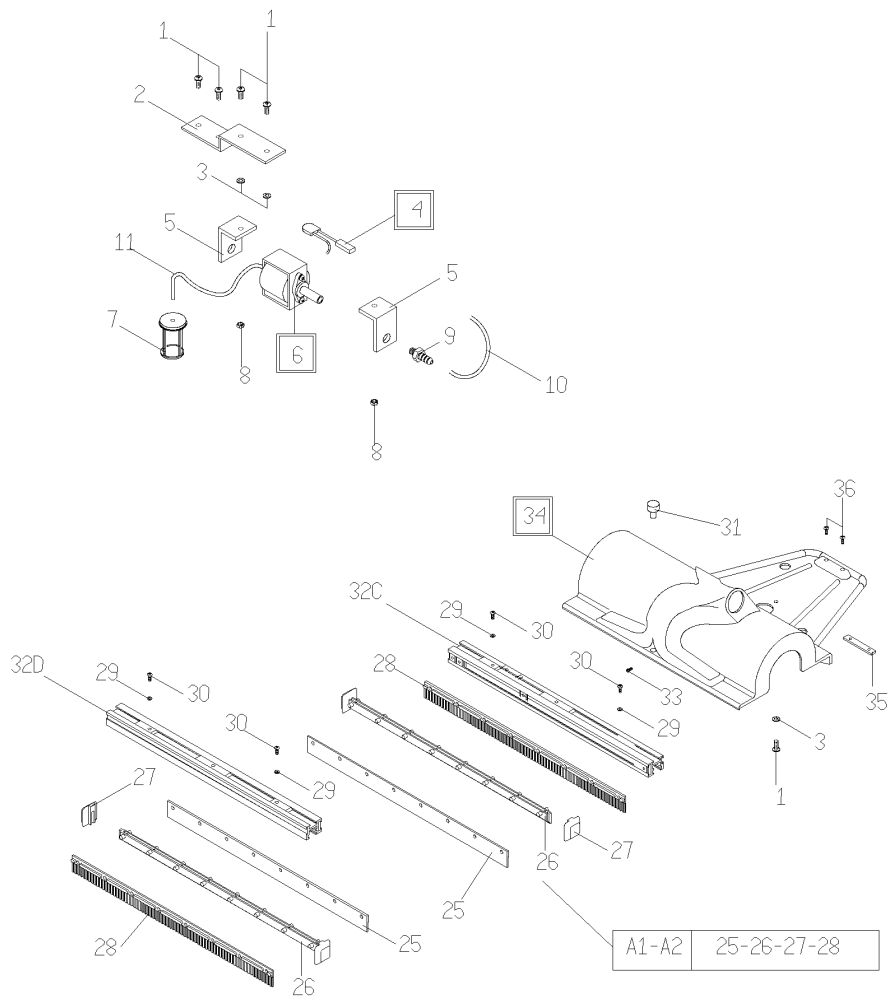

iparts.com

Ref.	K	Part N.	Customer Part N.	Description	Qty	Validity:	Price
						From	To
0001		VTVT15924		SCREW M 4X 16 TCB-TC UNI 7687	9,00		--
0002		LAFN00858		SUPPORT BRACKET POMPA L15 ZINCATA	1,00		--
0003		VTRS05904		WASHER D. 4 X16 2.083	11,00		--
0004		METK42068		KLIPSKIN L15-20 220V	1,00		--
0005		ABGO00010		SUPPORT ANTIVIBRANTE POMPA L15-20	2,00		--
0006		PPEL41833		PUMP BY-P.100 -120V	1,00		--
0007		FTDT76074		FILTER L 15-20	1,00		--
0008		VTDD00002		NUT UNI 5588 M4 ZB	2,00		--
0009		RCVR00004		CONNECTOR PORTAGOMMA 1/8" D.7	1,00		--
0010		TBBP00034		TUBE ACQUA SPAZ.L15-C A MISURA	1,00		--
0011		TBBP00033		TUBE SOLUZIONE L15-L20 A MISUR	1,00		--
0025		MPVR75937		COUNTERBLADE TERSY15 TK21602000	2,00		--
0026		MEVR76010		SUPPORT LAME TERSY L15	2,00		--
0027		MPVR76011		CAP L20	2,00		--
0028		MPVR75938		BLADE TERSY 15	2,00		--
0029		VTRS15959		WASHER D. 4X12 UNI 6593	9,00		--
0030		VTVT00037		SCREW AUTOF.TC UNI 6954 3,5X19	4,00		--
0031		LAFN48747		SPRING GUIDE L20	1,00		--
0033		VTVT00058		SCREW TCEI M 5X12 ZB U.5931	1,00		--
0034		LAFN75875		SLIDE ASPIRAZIONE	1,00		--
0035		LAFN00864		BRACKET FISS.SLITTA ASPIR.L15-L20	1,00		--
0036		VTVT75733		SCREW TBEI M 5X 12 ISO 7380 ZB	2,00		--
00A1		MPVR39125		RUBBER 150 E35 TK 4PZ.	1,00		--
032C		MEVR76012		SUPPORT GOMME SQUEEGEE L15	1,00		--
032D		MEVR76011		SUPPORT GOMME SQUEEGEE L15	1,00		--

To Order Parts Call 7-888-737-3826