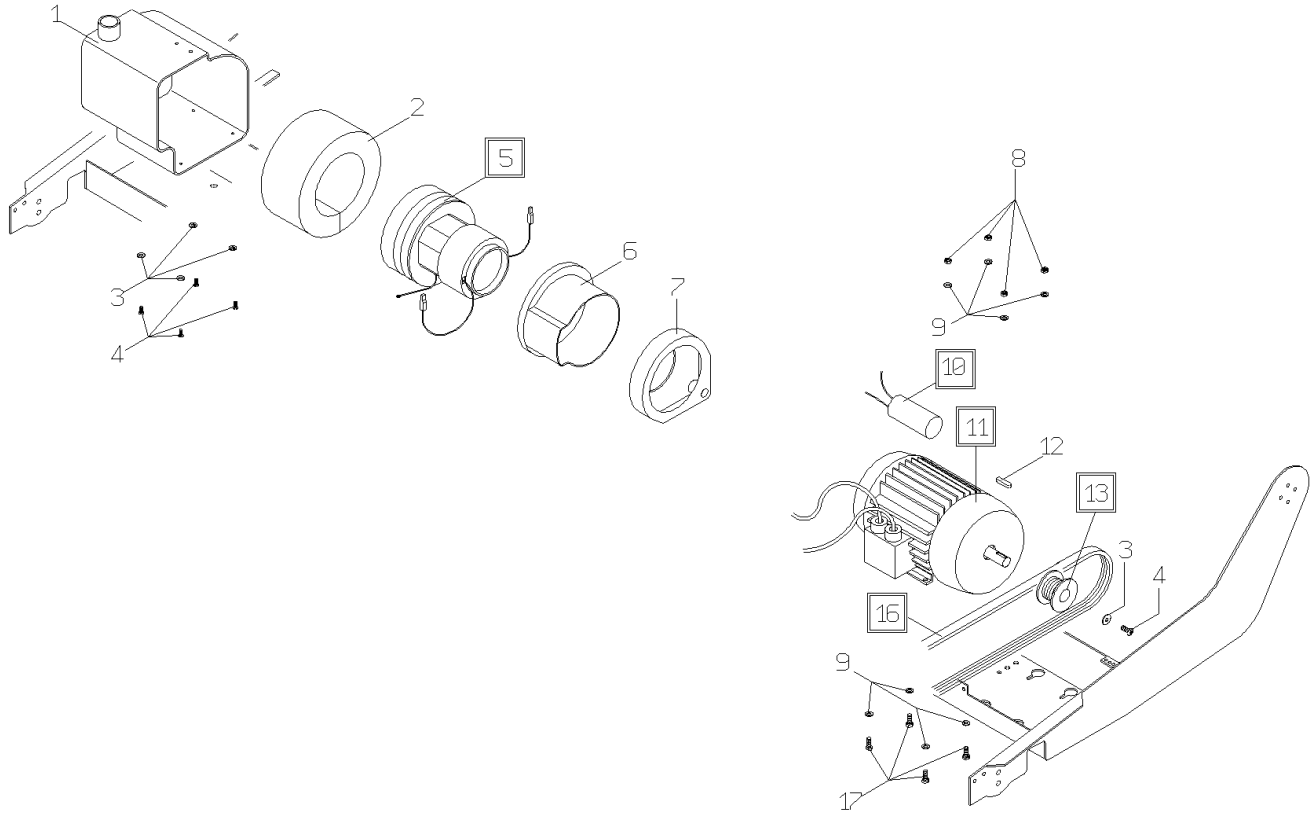

Ref.	K	Part N.	Customer Part N.	Description	Qty	Validity:		Price
						From	To	
0001		KTRI00209		CRANKCASE ASPIRAZIONE	1,00			--
0002		GUVR75941		GASKET L15 MAPPYSIL	1,00			--
0003		VTRS05904		WASHER D. 4 X16 2.083	5,00			--
0004		VTVT15924		SCREW M 4X 16 TCB-TC UNI 7687	4,00			--
0005		MOMO00002		MOTOR ASPIRAZIONE L15-L20 110V	1,00			--
0006		MPVR42297		CRANKCASE E 35	1,00			--
0007		MPVR75877		MANIFOLD TK21202043	1,00			--
0008		VTDD00004		NUT M 6 ZC UNI5588	4,00			--
0009		VTRS86634		WASHER 6X18X1,5 UNI6593	8,00			--
0010		MECO85015		CAPACITOR 80 MF 450V M8 55X136	1,00			--
0011		MOMO00223		MOTOR SPAZZOLA L15 110V-60Hz	1,00			--
0012		VTVR31039		KEY 5X 5X10 UNI 6604A	1,00			--
0013		MTPL85735		PULLEY 4 G TK22502021	1,00			--
0016		MTCG31927		BELT J4 559	1,00			--
0017		VTVT00090		SCREW TE UNI 5739 6X25 ZB	4,00			--

To Order Parts Call 7-888-727-3326-h.