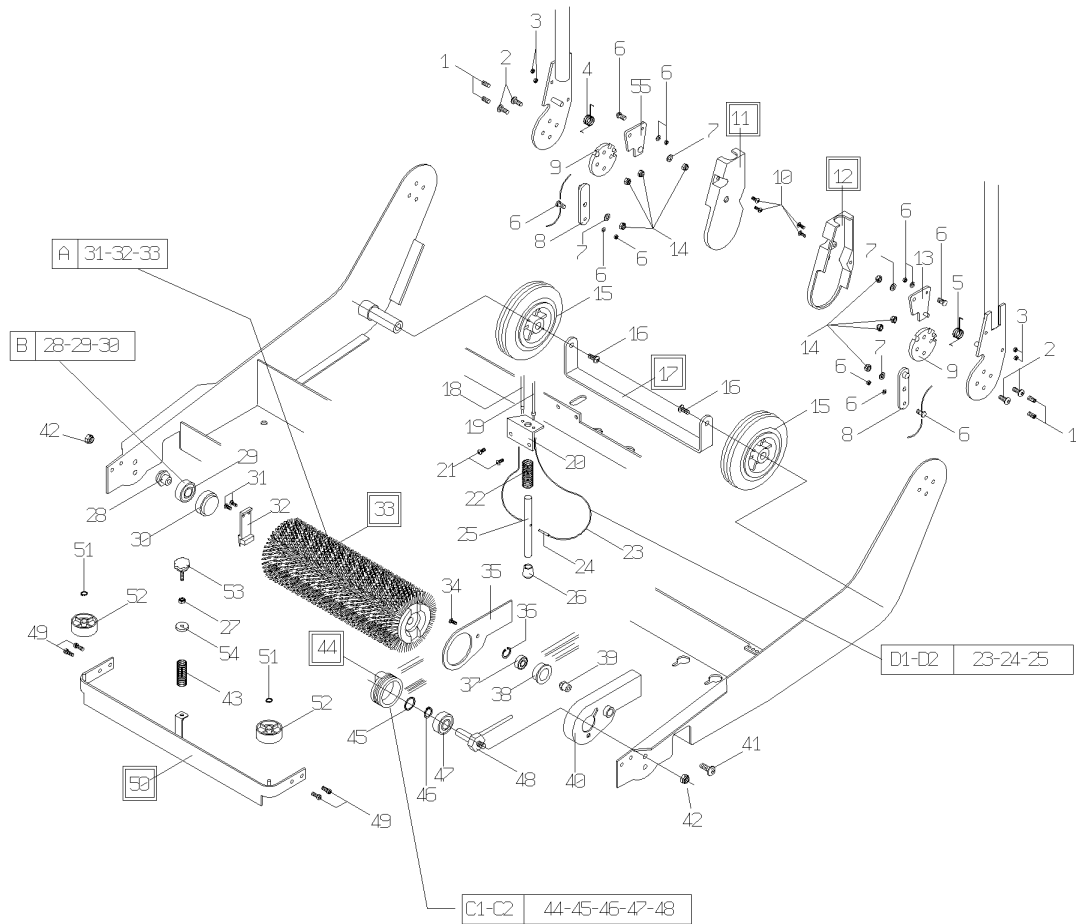

## Spare Parts List

IP EAGLE

Ref: LPTE00047

Model: Lavasciuga L15 grigio/nero 110V-60Hz USA

To Order Parts Call 1-888-702-526 - <https://mor>

Ref.	K	Part N.	Customer Part N.	Description	Qty	Validity: From To	Price
0001		VTVR00013		ELASTIC PLUG DIN 1481 4X16	4,00		--
0002		VTVT00092		SCREW TBEI M 6X 10 ISO 7380 6X22 ZB	4,00		--
0003		VTDD00002		NUT UNI 5588 M4 ZB	4,00		--
0004		MLML75966		SPRING L20 DX	1,00		--
0005		MLML75967		SPRING L20 SX	1,00		--
0006		CMCV85746		WASHER L 15-20 TK1125027	4,00		--
0007		VTRS86634		WASHER 6X18X1,5 UNI6593	4,00		--
0008		LAFN00365		LEVER SOLLEVAMENTO L15-L20 ZINC	2,00		--
0009		LAFN75914		DISC L15-20	2,00		--
000A		SPPV39127		BRUSH NYL 100 E35 TK	1,00		--
000B		LAFN85962		PIN L 15-20 TK23102021	1,00		--
0010		VTVT00056		SCREW TSCE 4X12 ACCIAIO INOX	4,00		--
0011		MPVR48746		CRANKCASE L.15 DX	1,00		--
0012		MPVR86590		COVER SX L 20 TK21202010	1,00		--
0013		LAFN75956		LEVER L15-20 SX	1,00		--
0014		VTDD00010		NUT AUTOBLOK DIN 985 M6 BASSO	8,00		--
0015		RTRT86564		WHEEL d.150X15 L15/L20	2,00		--
0016		VTVT01109		SCREW TE M 6X 10 ZC. UNI 5739	2,00		--
0017		LAFN85867		SUPPORT L 15 TK22602031	1,00		--
0018		CMCV00041		SHEATH CAVO ASTA SOLLEV.DX L15	1,00		--
0019		CMCV00043		SHEATH CAVO ASTA SOLLEV.SX 730mm	1,00		--
0020		LAFN85861		BRACKET L 15-20 TK22602011	1,00		--
0021		VTVT75725		SCREW TBEI M 6X 10 ISO 7380 ZB	4,00		--
0022		MLML85862		SPRING D.16X72X2 TK22052011	1,00		--
0023		CMCV85866		CABLE D.1,9 L.2200 TK21252001	1,00		--
0024		VTVR00001		ELASTIC PLUG DIN 1481 4X36	1,00		--
0025		ALTR00001		ROD SOLLEV.MACCHINA L15-L20	1,00		--
0026		MPVR00065		PROD A GOCCIA D.10	1,00		--
0027		VTDD00004		NUT M 6 ZC UNI5588	1,00		--
0028		LAFN75977		BRUSH PIN L15-20	1,00		--
0029		CVVR06174		BALL BEARING 6002-2RS1	1,00		--
0030		LAFN75843		BUSHING L20	1,00		--
0031		VTVT00100		SCREW AUTOF.TC UNI 6954 3,9X16	2,00		--
0032		PMVR00333		LEVER AGGANCIIO SPAZZOLA COMPL.	1,00		--
0033		SPPV00025		BRUSH D.100X375 NYLON L15	1,00		--
0034		VTVT37012		SCREW M 4X 10 TCB-TC INX	1,00		--
0035		CHVR75870		CLOSURE L15-20	1,00		--
0036		VTAE87082		SEGER INTERNO DIN 472 D.22	1,00		--
0037		CUVR71988		BEARING 608 2RS	1,00		--