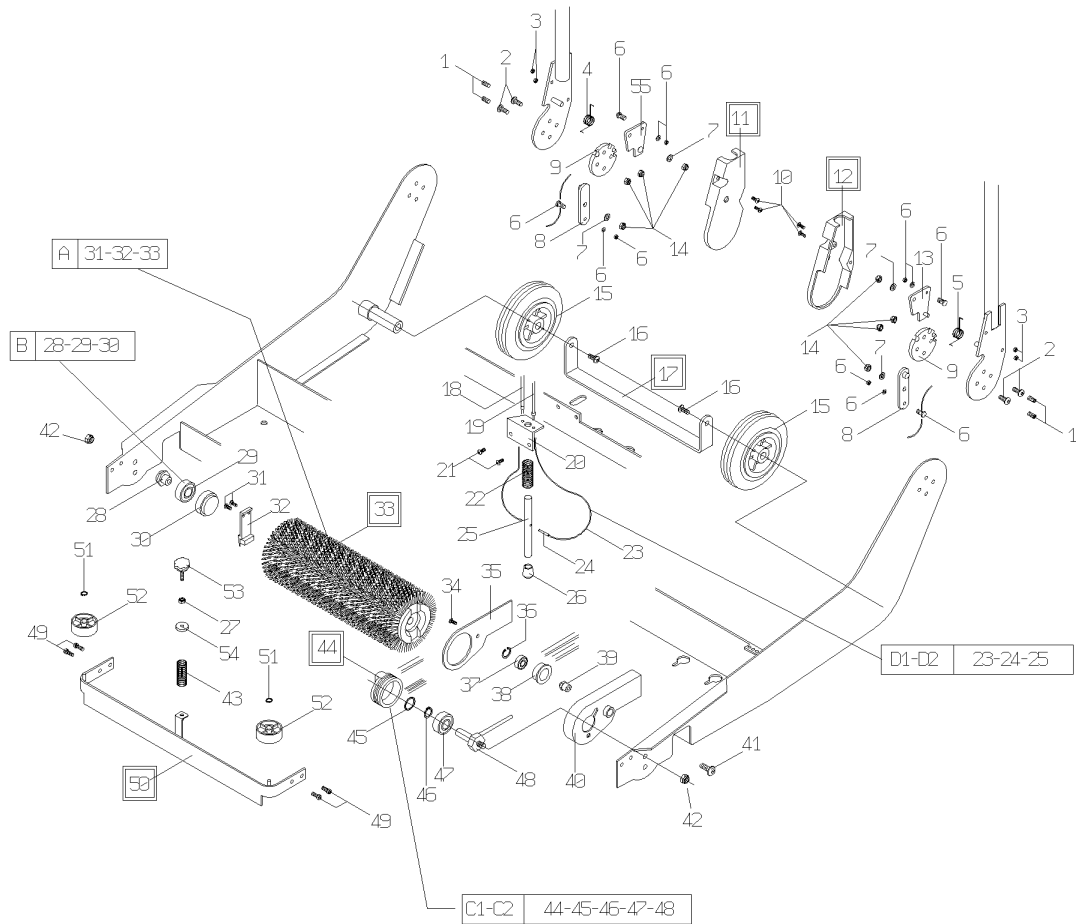

com

Ref. K	Part N.	Customer Part N.	Description	Qty	Validity: From To	Price
0038	MTPL76051		ROLLER L20	1,00		--
0039	LAFN86482		PIN RIVIO RULLO L=15	1,00		--
0040	MPVR75871		BELT CRANK CASEL15-20	1,00		--
0041	VTVT75725		SCREW TBEI M 6X 10 ISO 7380 ZB	1,00		--
0042	VTDD00124		NUT M 8 BASSO	2,00		--
0043	MLML00032		SPRING CO-41 ZB	1,00		--
0044	MTPL85801		PULLEY POLY-V J4	1,00		--
0045	GUVR76741		BASKET DIN 3760 12X22X5 TCV	1,00		--
0046	VTAE06193		CIRCLIP D. 20 UNI 7435	1,00		--
0047	CUVR19846		BALL BEARING 6004 2RS1	1,00		--
0048	LAFN76759		PIN L20	1,00		--
0049	VTVT75733		SCREW TBEI M 5X 12 ISO 7380 ZB	4,00		--
0050	LAFN01109		BUMPER L15 NERO	1,00		--
0051	VTAE13935		CIRCLIP D. 7 UNI 7435	2,00		--
0052	RTRT76001		WHEEL d.40x17	2,00		--
0053	VTVR00046		HANDWHEEL D.25 M6X25	1,00		--
0054	LAFN00178		BUSHING PORTAMOLLA REGOL.SQEEGEE	1,00		--
0055	LAFN75955		LEVER L15-20 DX	1,00		--
00C1	PMTR00053		PULLEY CONDOTTA L15 COMPLETA	1,00		--
00D1	PMVR00324		ROD SOLLEV.MACCHINA L15 COMPL	1,00		--