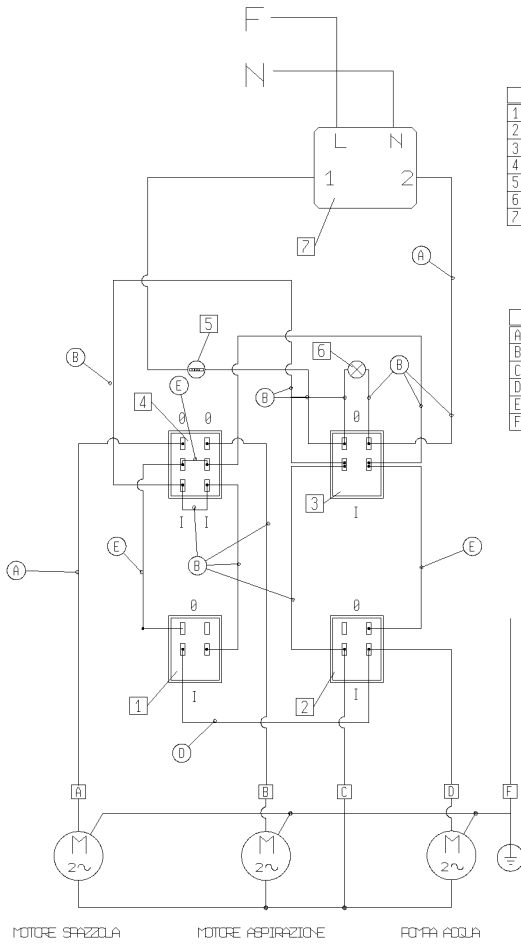

IMPIANTO ELETTRICO L15

	- I -	- (B) -	- D -	- F -
A	Marrone	Brown	Braun	Marron
B	Nero	Black	Schwarz	Noir
C	Azzurro	Light blue	Hellblau	Bleu clair
D	Blu	Blue	Blaue	Bleu
E	Rosso	Red	Rot	Rouge
F	Terra	Grounding	Erdfing	Mise a la terre

iparts.com

Ref.	K	Part N.	Customer Part N.	Description	Qty	Validity:		Price
						From	To	
0001		MECI75809		SWITCH BIP. 250V ORG.	1,00			--
0002		MECI75812		BUTTON BIP. ARN	1,00			--
0003		MECI75810		SWITCH BIP. 250V RD.	1,00			--
0004		MECI75811		SWITCH BIP. 250V RD.OR.	1,00			--
0005		MEVR00080		FUSE HOLDER PV610 10A	1,00			--
0006		MEVR00136		LAMP SOCKET +LAMPADA L15-L20 220V	1,00			--
0007		MECE87073		FILTER A.DISTURBO L15-L20	1,00			--

To Order Parts Call 1-888-755-3226