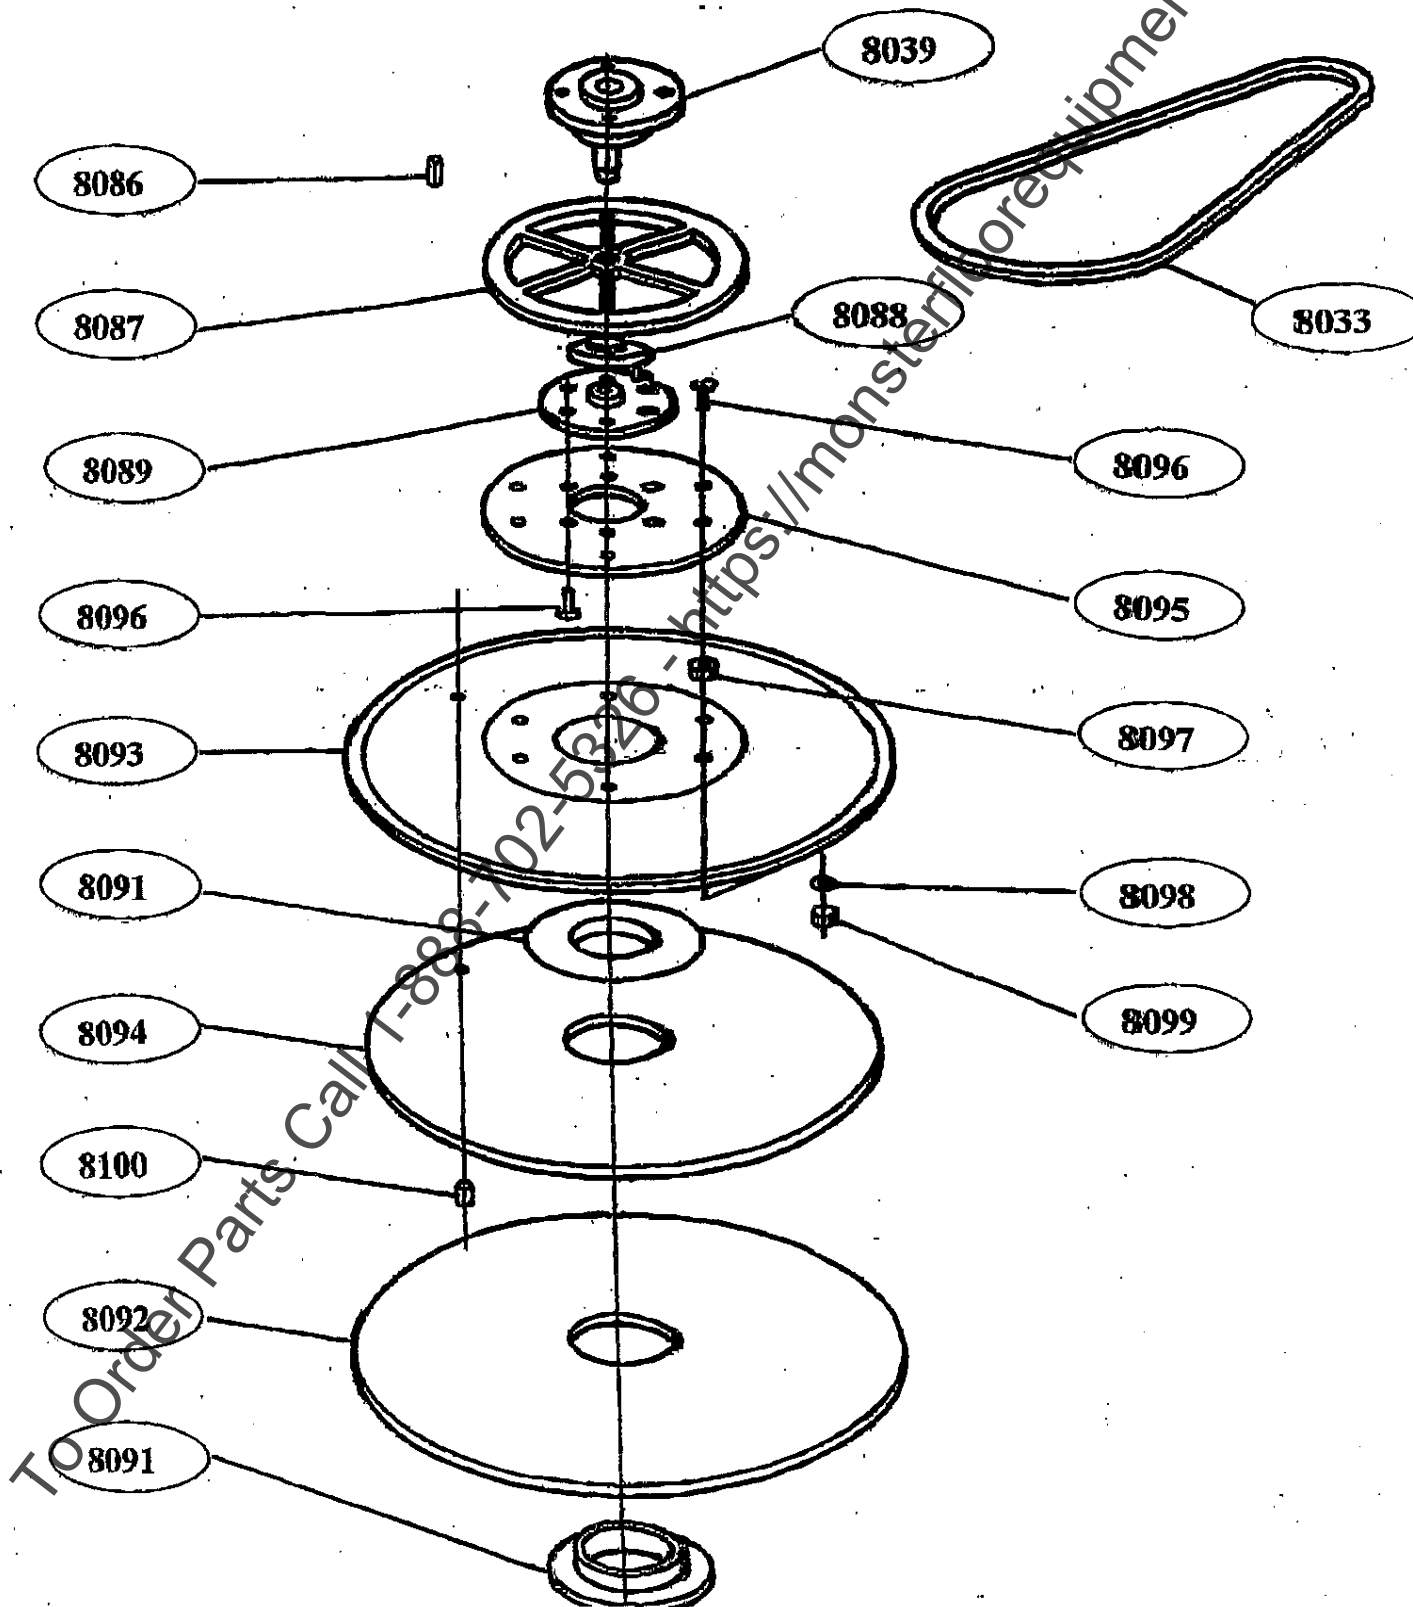

Drive Pulley & Flex-Lok Assembly

Optional Steel Pad Driver Assembly

When Performance Counts... You Can Count on POWERBUFF!

PB28

<u>REF #</u>	<u>DESCRIPTION</u>	<u>PBI#</u>
8000	PB28-17 II Schematic	
8001	24" Hand Grip	P1077
8002	12 Volt Upper Handle	P1064-U
8003	1/2 x 1 3/4" Bolt	P2003
8004	Discontinued	
8005	1/2 Flat Washer	P2030
8006	(Kaw.) Throttle Cable	P1068-54
8007	10/32 Lock Nut	P2038
8008	1/4 x 1 3/4" Bolt	P2042
8009	10/32 x 1 3/8" Screw	P2093
8010	1/2 Lock Nut	P2009
8011	1/2 Flat Washer	P2030
8012	12 Volt Lower Handle	P1064-L
8013	Latch Screw	P1130
8014	24" Felt	P2011
8015	13" Felt	P2012
8016	Key (1 Ring / 2 Keys)	P2179
8017	Key Switch	P2180
8018	Hour Meter	P1076
8019	AAP48 Rivet	P2024
8020	5/16 Flat Washer	P2035
8021	5/16 Lock Nut	P2019
8022	5/16 X 1 1/4" Bolt	P2026
8023	5/16 Flat Washer	P2035
8024	3" Heavy Duty Swivel Caster	P1074-2
8025	3/8 x 1/2" Bolt	P2149
8026	3/8 Lock Washer	P2153
8027	3/8 Flat Washer	P2148
8028	7/16 x 1 1/4" Bolt	P2031
8029	7/16 Lock Washer	P2032
8030	7/16 Flat Washer	P2033
8031	Duracoat 28" Deck	P1004
8032	76" Bumper Guard	P1143
8033	BX50 Belt	P1115-BX
8034	5/16 x 2 1/2" Axle	P2164
8035	Adjustable Wheel Bracket	P1051