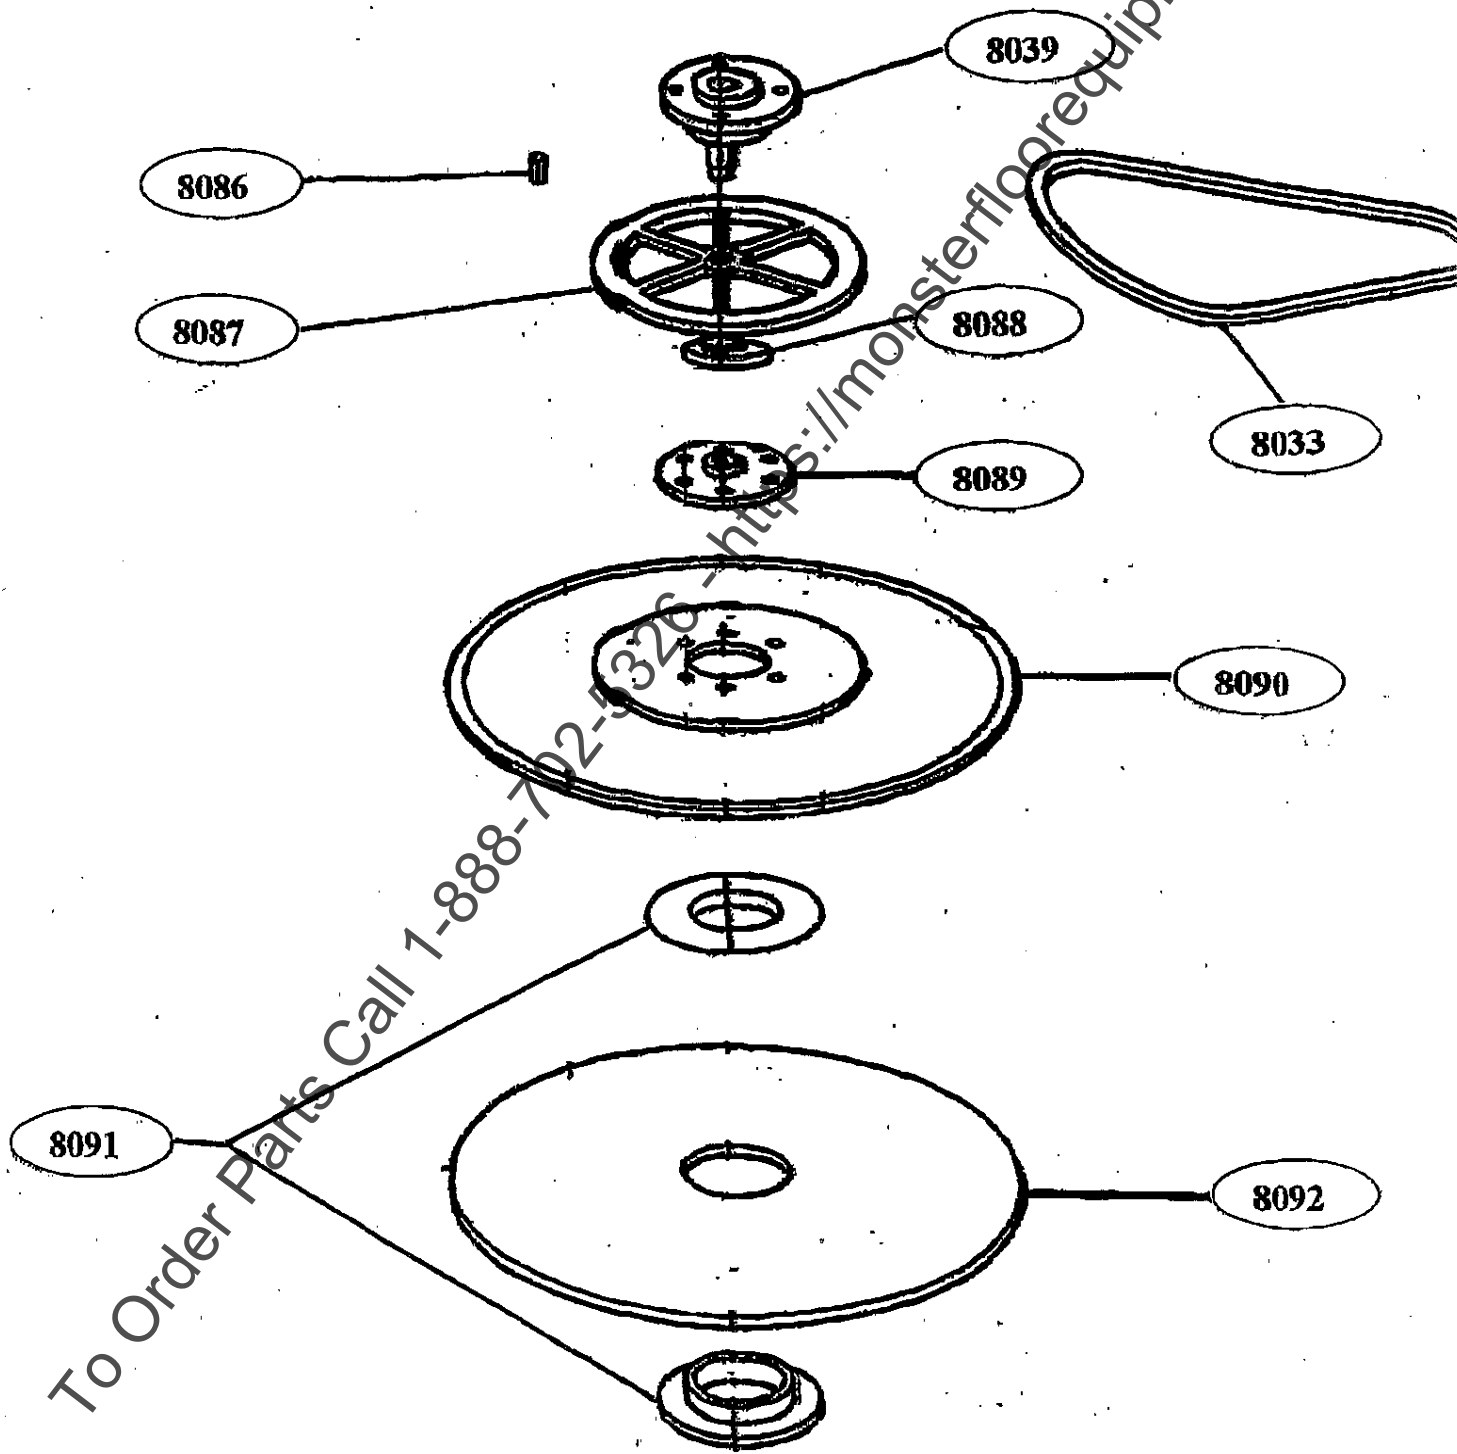

Drive Pulley & Flex-Lok Assembly

Optional Steel Pad Driver Assembly

When Performance Counts... You Can Count on POWERBUFF!

PB28

<u>REF #</u>	<u>DESCRIPTION</u>	<u>PBI#</u>
8000	PB28-17 II Schematic	
8001	24" Hand Grip	P1077
8002	12 Volt Upper Handle	P1064-U
8003	1/2 x 1 3/4" Bolt	P2003
8004	Discontinued	
8005	1/2 Flat Washer	P2030
8006	(Kaw.) Throttle Cable	P1068-54
8007	10/32 Lock Nut	P2038
8008	1/4 x 1 3/4" Bolt	P2042
8009	10/32 x 1 3/8" Screw	P2093
8010	1/2 Lock Nut	P2009
8011	1/2 Flat Washer	P2030
8012	12 Volt Lower Handle	P1064-L
8013	Latch Screw	P1130
8014	24" Felt	P2011
8015	13" Felt	P2012
8016	Key (1 Ring / 2 Keys)	P2179
8017	Key Switch	P2180
8018	Hour Meter	P1076
8019	AAP48 Rivet	P2024
8020	5/16 Flat Washer	P2035
8021	5/16 Lock Nut	P2019
8022	5/16 X 1 1/4" Bolt	P2026
8023	5/16 Flat Washer	P2035
8024	3" Heavy Duty Swivel Caster	P1074-2
8025	3/8 x 1/2" Bolt	P2149
8026	3/8 Lock Washer	P2153
8027	3/8 Flat Washer	P2148
8028	7/16 x 1 1/4" Bolt	P2031
8029	7/16 Lock Washer	P2032
8030	7/16 Flat Washer	P2033
8031	Duracoat 28" Deck	P1004
8032	76" Bumper Guard	P1143
8033	BX50 Belt	P1115-BX
8034	5/16 x 2 1/2" Axle	P2164
8035	Adjustable Wheel Bracket	P1051